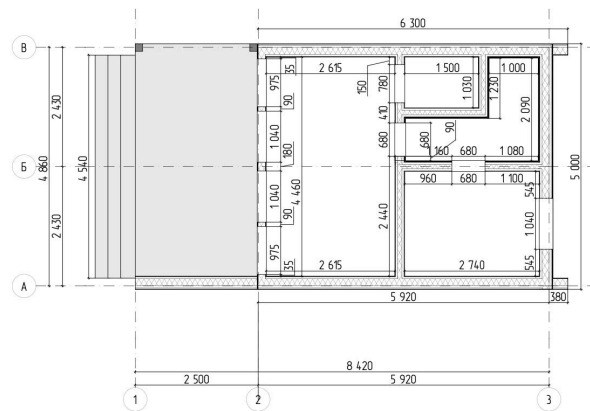

Сроки строительства: 45 дней

[Подробнее о проекте М.А-FRAME 150 / А-ФРЕЙМ 150](#)

НОВЫЕ НАПРАВЛЕНИЯ

Баня в стиле Барн с дровяной или электрической печью (на выбор), площадью 45 м²

[Подробнее о проекте M.SAUNA 45 / БАНЯ 45](#)