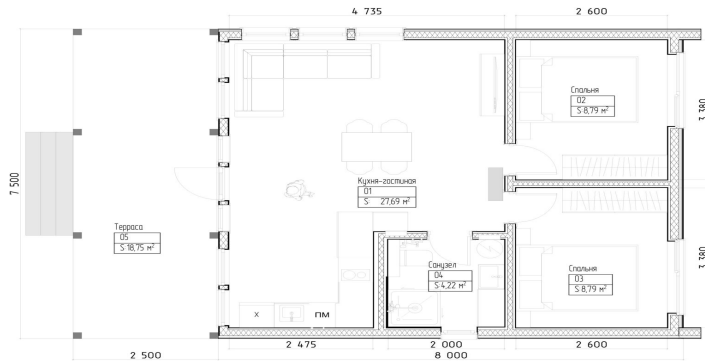

Сроки строительства: 25 дней

[Подробнее о проекте M.BARN 60 / БАРН 60](#)

TOP 3 ПРОЕКТА M.DOM

Модульный дом 75 м² в стиле Барн для круглогодичного проживания

Сроки строительства: 25 дней

[Подробнее о проекте M.BARN 75 / БАРН 75](#)