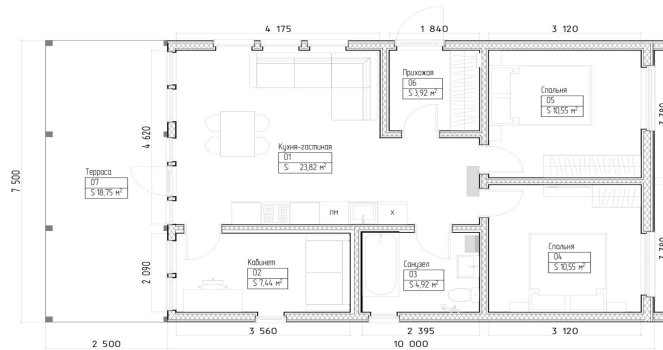

Сроки строительства: 25 дней

[Подробнее о проекте M.BARN 60 / БАРН 60](#)

TOP 3 ПРОЕКТА M.DOM

Модульный дом 75 м² в стиле Барн для круглогодичного проживания

Сроки строительства: 25 дней

[Подробнее о проекте M.BARN 75 / БАРН 75](#)