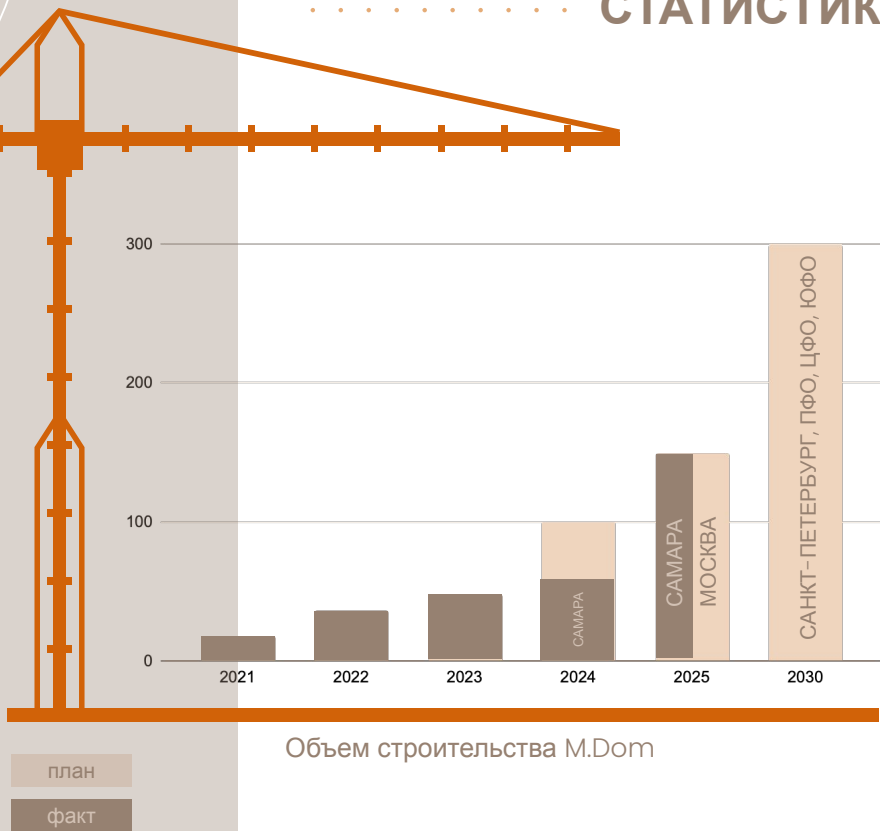

“Мы строим дома для вашего светлого будущего”

Андрей Мунилов
Основатель компании

СТАТИСТИКА

56

ПРОЕКТОВ

Которые мы спроектировали индивидуально для наших клиентов

365

ДНЕЙ В ГОДУ