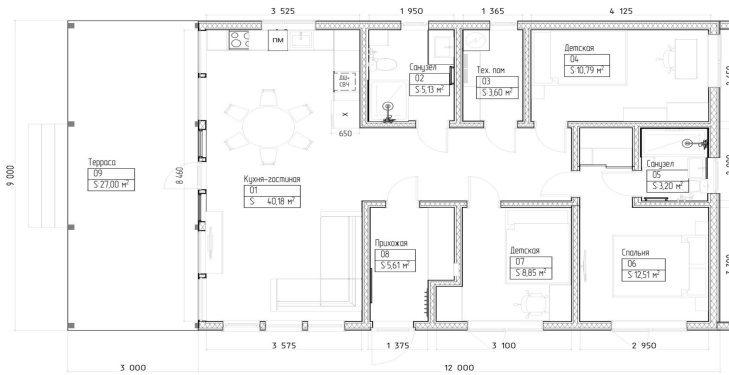

TOP 3 ПРОЕКТА M.DOM

Модульный дом 110 м² в стиле Барн для круглогодичного проживания

Сроки строительства: 35 дней

[Подробнее о проекте M.BARN 110 / БАРН 110](#)