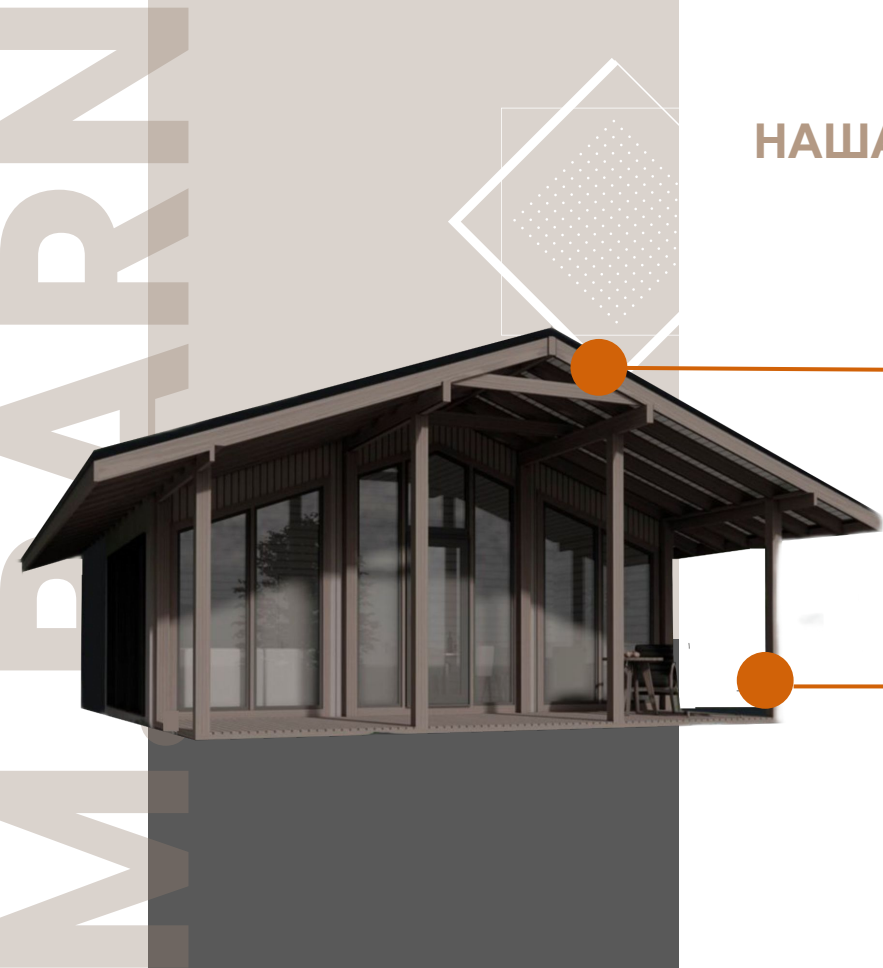

Строим дома круглый год, благодаря технологичному производству

НАША ТЕХНОЛОГИЯ

Камерная сушка дерева – пиломатериалы подвергаются воздействию высокой температуры в специальных камерах. Это позволяет удалить влагу из дерева, сохраняя его форму и структуру для более долговечного использования